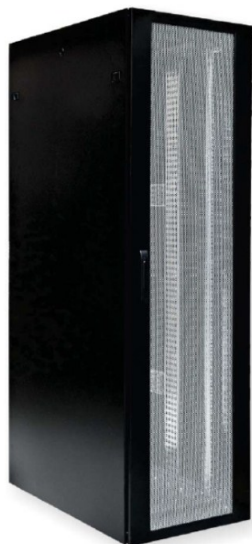

Karta Katalogowa

Szafa serwerowa 4DC, BKT 45U, 600/1000/2100, szer./gł./wys. mm. drzwi przednie jednoczęściowe perforowane, RAL 9005 czarny

Nr karty: KK_S4DC4560103411.3_02.16

Standardy

EIA-310-D, IEC 60297-1, IEC 60297-2, ROHS

Charakterystyka produktu

- Materiał: blacha stalowa
- Drzwi przednie: jednoczęściowe perforowane
- Drzwi tylne: dwuczęściowe perforowane
- Ściany boczne: blacha stalowa
- Nośność: 1500 kg
- Stopień ochrony IP: 20
- Kolor: RAL 9005

Wykonania / Warianty

Typ	Szer.	Gł.	Wys.	Index
45U	600	1000	2100	S4DC4560103411.3